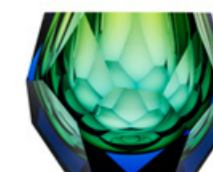

Hruška
miska / akvamarín podjimaný resedou
11,3 × 11 cm
3447