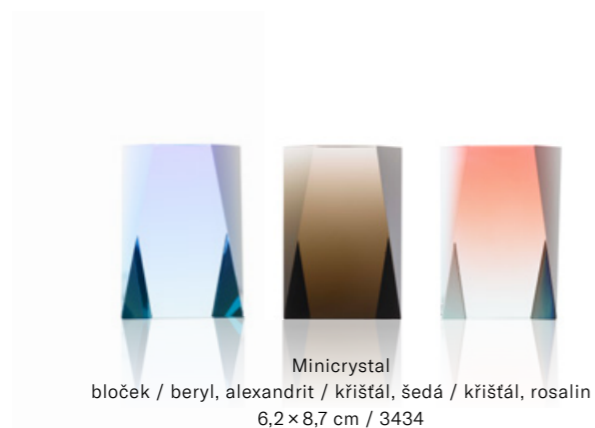

VYROBÍME ORIGINAL PODLE VAŠEHO PŘÁNÍ

Pořádá vaše firma či organizace sportovní soutěž nebo festival – a vy potřebujete vkusné trofeje? Nebo uvažujete o tom, nechat vyrobit originální dárky pro zaměstnance?

Rádi vám vyjdeme vstříc a vytvoříme pro vás kolekci na zakázku. Řekněte nám své představy – a vývojové Studio Moser vám představí své návrhy, případně do projektu zapojí některého z renomovaných designérů, kteří s naší sklárnou spolupracují. Každé takto vzniklé dílo charakterizuje ruční zpracování všech jednotlivých detailů a jedinečné spojení představitosti, osobního přístupu a vášně pro sklo.

Trofeje či bločky mohou být dekorovány pískovanými, rytými či zlačenými nápisy či různými motivy dle vašeho přání. Šířka (horní okraj) × výška (cm). Mírná tolerance v rozměrech či barvách je odrazem ruční práce našich mistrů. Pro bližší informace jsme vám k dispozici.