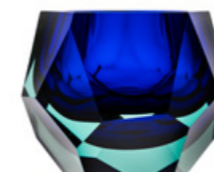

Paula
miska / křišťál / 24K zlato
12,3 × 5,9 cm / 7012

Paula
pohár / beryl / 24K zlato
120 ml / 10,6 × 8,7 cm / 7009

Paula
pohár / alexandrit / 24K zlato
120 ml / 10,6 × 8,7 cm / 7009

Objem (ml) / šířka (horní okraj) × výška (cm) / produktové číslo. Poháry jsou v nabídce pouze do vyprodání zásob. Mírná tolerance v rozměrech či barvách je odrazem ruční práce našich mistrů. Pro bližší informace jsme vám k dispozici.