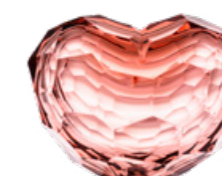

Srdce
objekt / rosalin
13,5 × 10 cm
55204

Šírka (horní okraj) × výška (cm). Mírná tolerance v rozměrech či barvách je odrazem ruční práce našich mistrů. Pro bližší informace jsme vám k dispozici.