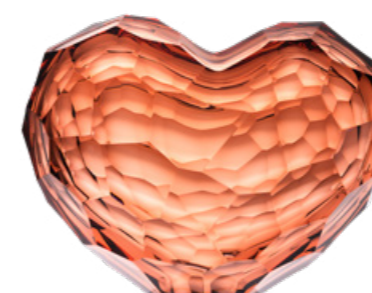

Hruška
miska / beryl podjimaný modrou
11,3 × 11 cm
3447

Hruška
miska / akvamarín podjimaný resedou
11,3 × 11 cm
3447

Hruška
miska / alexandrit podjimaný růžovou
11,3 × 11 cm
3447

Caorle
miska / oceanit podjimaný růžovou
14,5 × 8 cm
3459